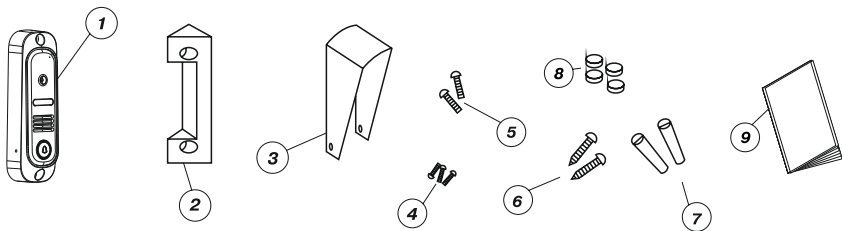

QUANTUM

ВЫЗЫВНАЯ ПАНЕЛЬ ВИДЕОДОМОФОНА

Инструкция по эксплуатации

QM-307A

СОДЕРЖАНИЕ

Комплект поставки	1
Описание вызывной панели	2
Установка вызывной панели	3
Схемы подключения	4
Габаритные размеры	5
Режим работы	5
Технические характеристики	6
Гарантийные обязательства	6

Вызывная видеопанель предназначена для работы в составе видеодомофона и обеспечивает наблюдение пространства перед входной дверью и речевую связь с посетителем.

Вызывная видеопанель имеет накладную конструкцию. Малая ширина позволяет устанавливать панель на узких поверхностях, например, наличник двери. Наличие специально разработанного кронштейна для поворота панели на 30 градусов, делает вызывную видеопанель универсальной и позволяет установить ее практически в любом месте. Лицевая часть панели изготовлена из прочного сплава, покрытого порошковой эмалью. Специальная конструкция вызывной видеопанели обеспечивают надежную защиту динамика и микрофона. Панель оснащена непродавливаемой металлической кнопкой вызова, комплектуется защитным козырьком, который обеспечивает дополнительную защиту от атмосферных осадков и избыточного освещения.

Установите вызывную видеопанель на стену, наличник или неподвижную створку двери, как показано на рисунке. Установку нужно произвести таким образом, чтобы отверстие камеры вызывной видеопанели находилось на уровне глаз человека среднего роста.

Подключите четырехпроводный кабель вызывной видеопанели к видеомонитору.

ГАБАРИТНЫЕ РАЗМЕРЫ

РЕЖИМ РАБОТЫ

Нажмите кнопку вызова "Call" на вызывной видеопанели.

На экране монитора появится изображение посетителя.